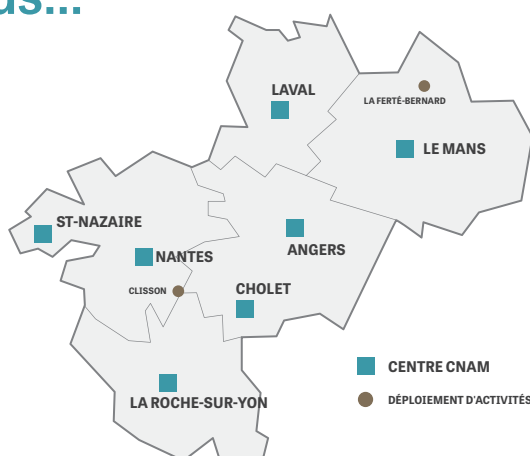

En savoir plus : www.cnam-paysdelaloire.fr
(rubrique Inscriptions > Cours du soir et à distance > Financements)

En Pays de la Loire,
il y a toujours un centre Cnam
près de chez vous...

Le Cnam, école de la diversité et de l'égalité des chances vous conseille et vous accompagne dans votre projet.