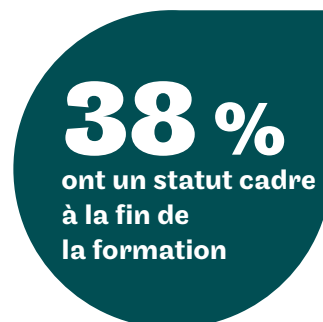

Travaillez-vous dans le domaine pour lequel vous avez été formé ?