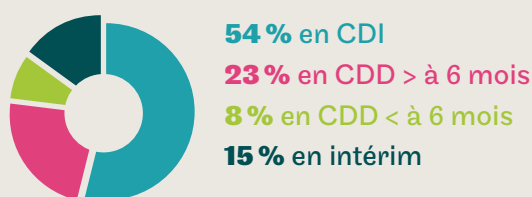

Types de contrat pour les personnes
en emploi environ 6 mois
après la formation :