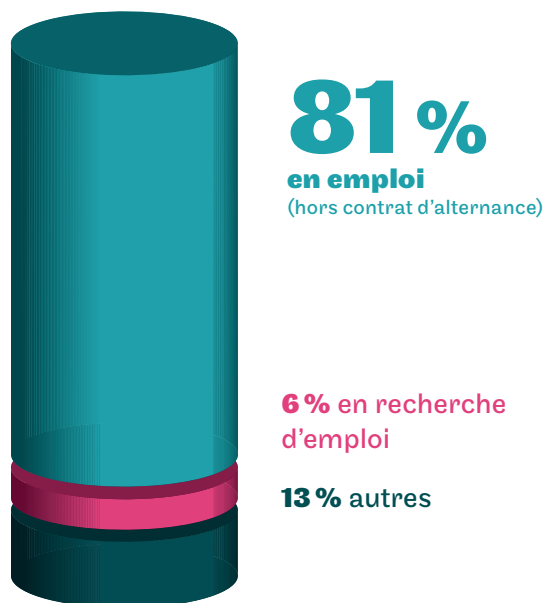

Situation professionnelle environ 6 mois après la formation