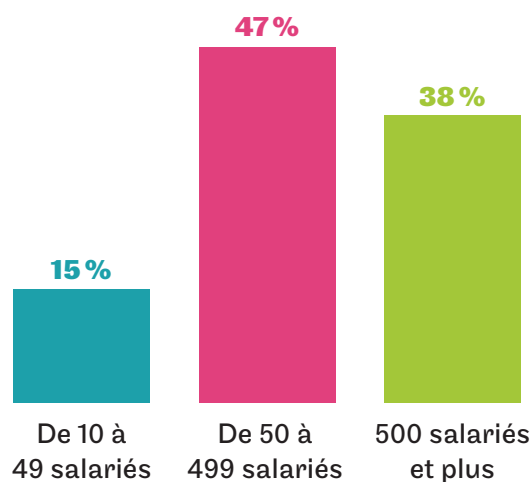

## Taux d'obtention du diplôme visé

## Situation professionnelle environ 6 mois après la formation

Types de contrat pour les personnes  
en emploi environ 6 mois  
après la formation :

**25 %**

des personnes sont restées dans leur entreprise à  
l'issue du cursus au Cnam  
en CDI ou CDD hors alternance

### Taille de l'entreprise