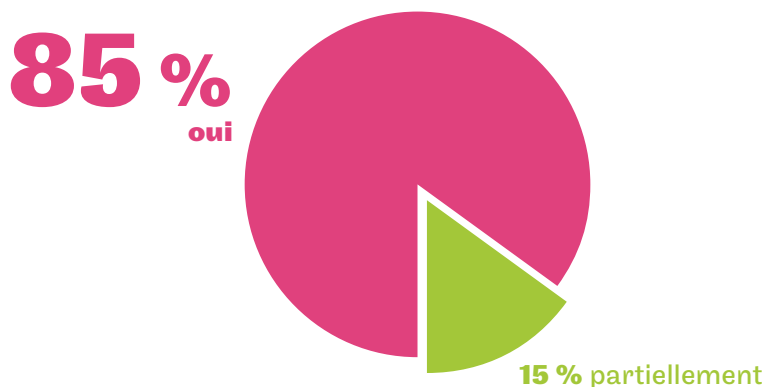

Travaillez-vous dans le domaine pour lequel vous avez été formé ?