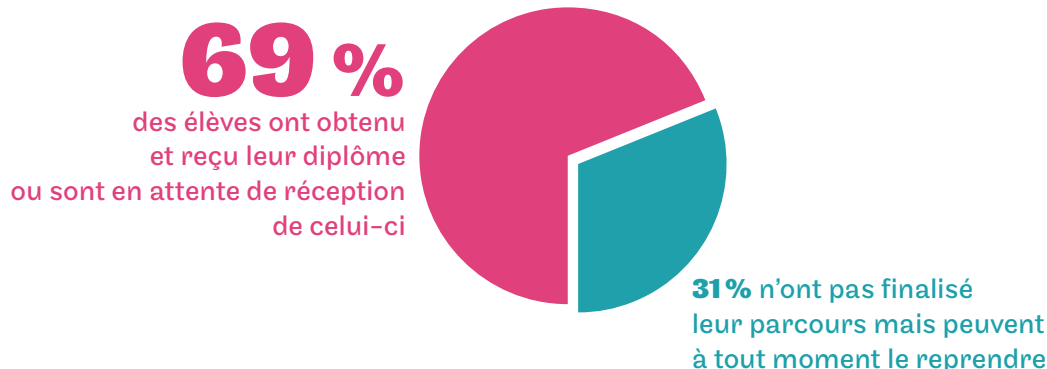

# Master DEG mention management spécialité développement durable et qualité globale (la Roche-sur-Yon)

Nombre de répondants : 16 (sur un total de 22 personnes interrogées, soit un taux de retour de 73%)

## Taux d'obtention du diplôme visé