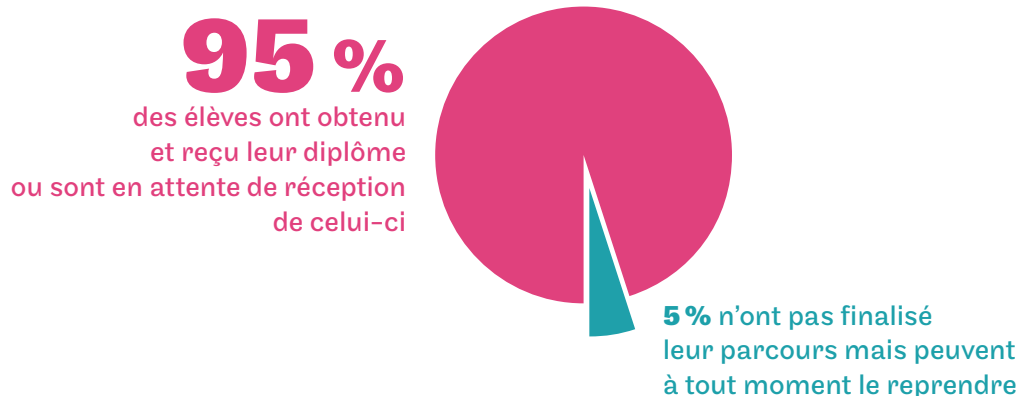

Licence pro. Comptabilité et paye

(Nantes en partenariat avec le CFP CFA la Joliverie)

Nombre de répondants : 21 (sur un total de 26 personnes interrogées, soit un taux de retour de 81%)

Taux d'obtention du diplôme visé