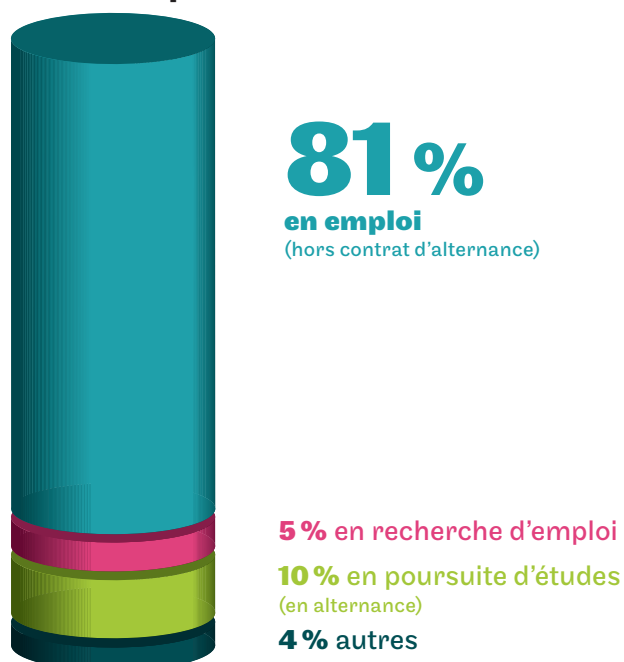

Situation professionnelle environ 6 mois après la formation

43 %
des personnes sont restées dans leur entreprise à
l'issue du cursus au Cnam
dont 78 % en CDI ou CDD hors alternance