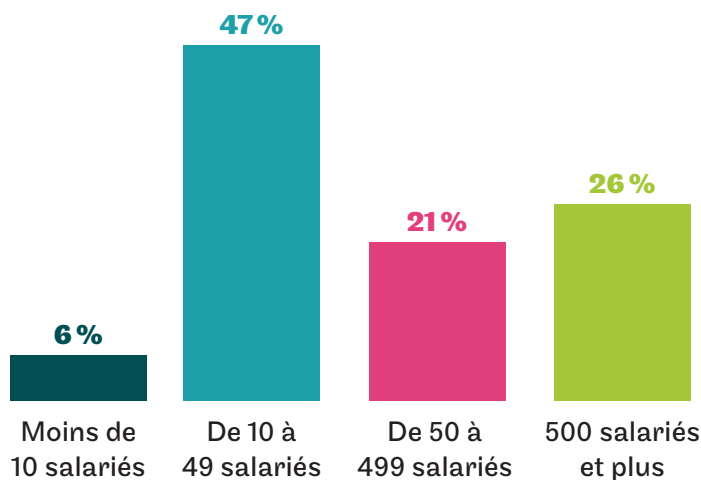

Situation professionnelle environ 6 mois après la formation

43 %
des personnes sont restées dans leur entreprise à
l'issue du cursus au Cnam
dont 78 % en CDI ou CDD hors alternance

Localisation géographique de l'entreprise

Taille de l'entreprise

Travaillez-vous dans le domaine pour lequel vous avez été formé ?

Pour les personnes en emploi,
la formation a-t-elle été utile
à l'exercice de votre
fonction actuelle ?

Très utile ou
plutôt utile pour
82 %