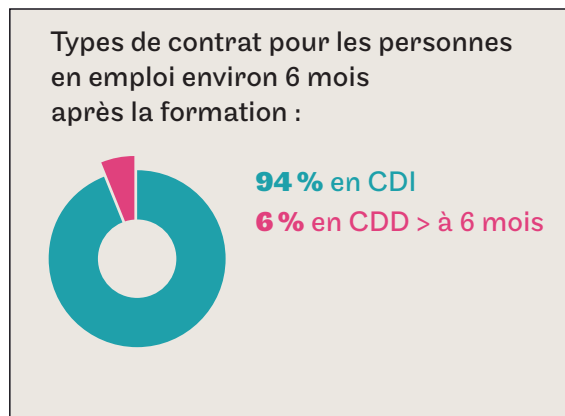

Licence pro. Comptabilité et paye

(Nantes en partenariat avec le CFP CFA la Joliverie)

Nombre de répondants : 21 (sur un total de 26 personnes interrogées, soit un taux de retour de 81%)

Taux d'obtention du diplôme visé

Situation professionnelle environ 6 mois après la formation

43 %
des personnes sont restées dans leur entreprise à
l'issue du cursus au Cnam
dont 78 % en CDI ou CDD hors alternance

Localisation géographique de l'entreprise

Taille de l'entreprise

Travaillez-vous dans le domaine pour lequel vous avez été formé ?

Pour les personnes en emploi,
la formation a-t-elle été utile
à l'exercice de votre
fonction actuelle ?

Très utile ou
plutôt utile pour
82 %