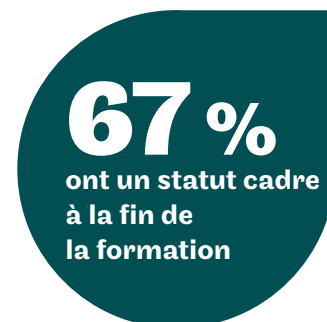

Master DEG mention Management, spécialité Développement durable et qualité globale (la Roche-sur-Yon)

Nombre de répondants : 11 (sur un total de 19 personnes interrogées, soit un taux de retour de 58%)

Taux d'obtention du diplôme visé

Situation professionnelle environ 6 mois après la formation

45 %

des personnes sont restées dans leur entreprise à l'issue du cursus au Cnam en CDI ou CDD hors alternance

Localisation géographique de l'entreprise

Taille de l'entreprise

Travaillez-vous dans le domaine pour lequel vous avez été formé ?

Pour les personnes en emploi,
la formation a-t-elle été utile
à l'exercice de votre
fonction actuelle ?