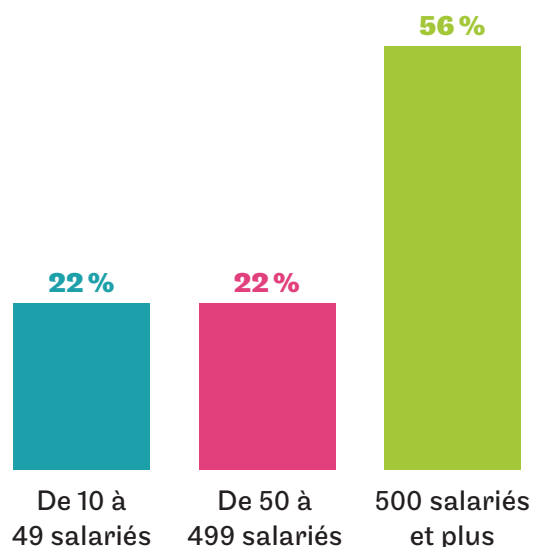

Taux d'obtention du diplôme visé

Situation professionnelle environ 6 mois après la formation

45 %

des personnes sont restées dans leur entreprise à l'issue du cursus au Cnam en CDI ou CDD hors alternance

Localisation géographique de l'entreprise

Taille de l'entreprise

Travaillez-vous dans le domaine pour lequel vous avez été formé ?

Pour les personnes en emploi,
la formation a-t-elle été utile
à l'exercice de votre
fonction actuelle ?