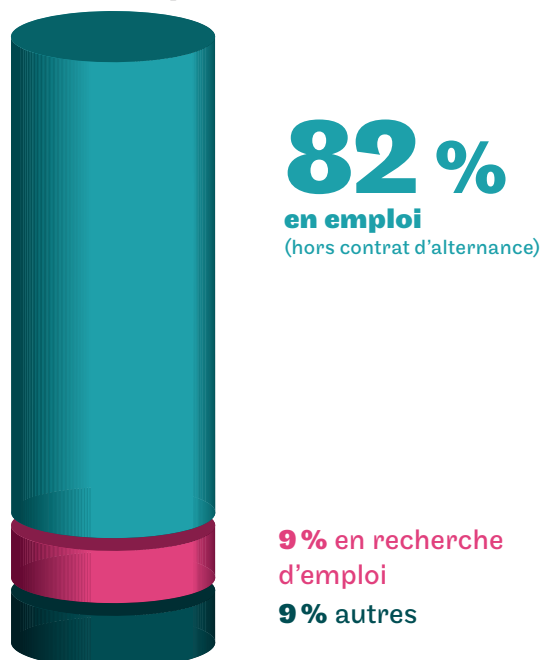

Master DEG mention Management, spécialité Développement durable et qualité globale (la Roche-sur-Yon)

Nombre de répondants : 11 (sur un total de 19 personnes interrogées, soit un taux de retour de 58%)

Taux d'obtention du diplôme visé

Situation professionnelle environ 6 mois après la formation

45 %

des personnes sont restées dans leur entreprise à l'issue du cursus au Cnam en CDI ou CDD hors alternance