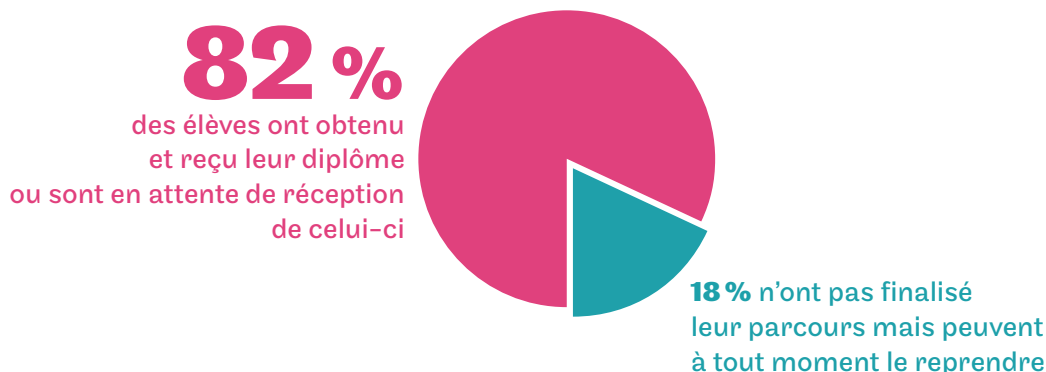

Master DEG mention Management, spécialité Développement durable et qualité globale (la Roche-sur-Yon)

Nombre de répondants : 11 (sur un total de 19 personnes interrogées, soit un taux de retour de 58%)

Taux d'obtention du diplôme visé