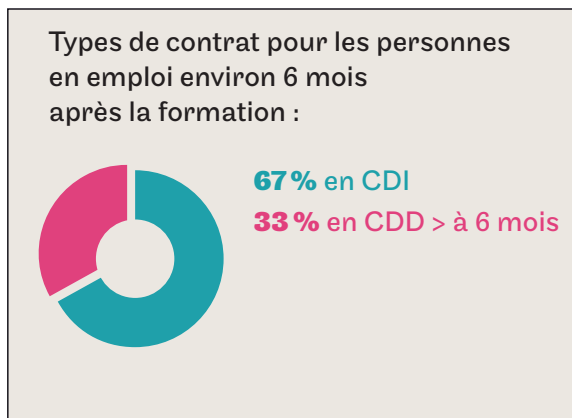

Master DEG mention Management, spécialité Développement durable et qualité globale (la Roche-sur-Yon)

Nombre de répondants : 11 (sur un total de 19 personnes interrogées, soit un taux de retour de 58%)

Taux d'obtention du diplôme visé

Situation professionnelle environ 6 mois après la formation

45 %

des personnes sont restées dans leur entreprise à l'issue du cursus au Cnam en CDI ou CDD hors alternance

Localisation géographique de l'entreprise

Taille de l'entreprise

Travaillez-vous dans le domaine pour lequel vous avez été formé ?

Pour les personnes en emploi,
la formation a-t-elle été utile
à l'exercice de votre
fonction actuelle ?