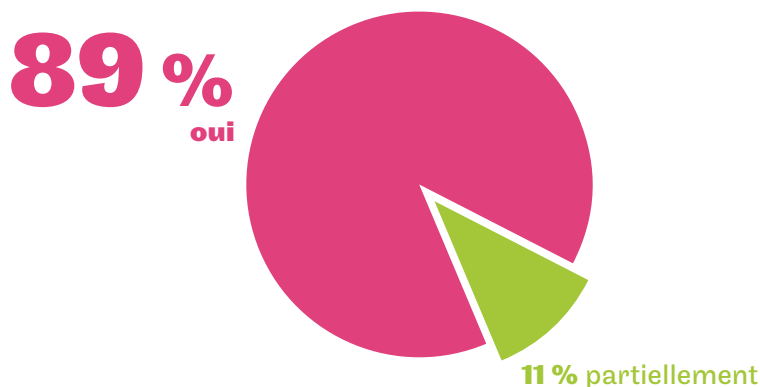

Travaillez-vous dans le domaine pour lequel vous avez été formé ?

Pour les personnes en emploi,
la formation a-t-elle été utile
à l'exercice de votre
fonction actuelle ?

Très utile ou
plutôt utile pour
100 %

Pour les personnes
n'étant pas en emploi,
la formation a-t-elle été utile ?

Très utile ou
plutôt utile pour
100 %

...recommanderiez-vous
cette formation ?

Oui à
100 %