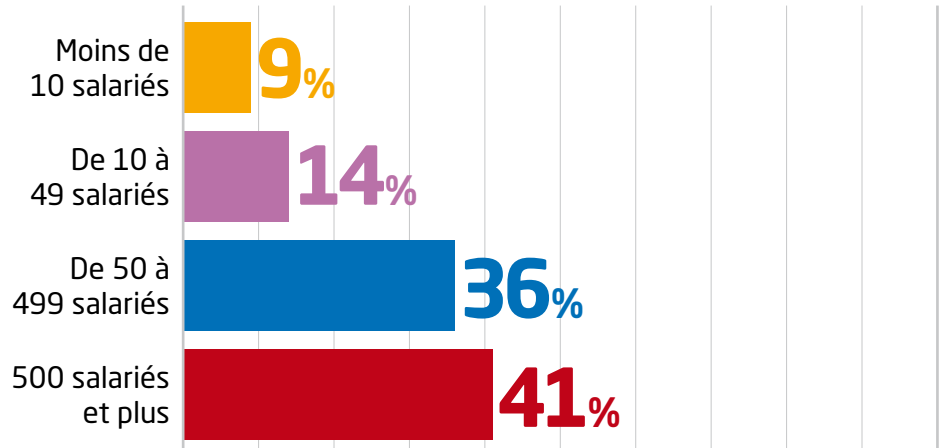

SITUATION PROFESSIONNELLE ENVIRON 6 MOIS APRÈS LA FORMATION

TYPES DE CONTRAT POUR LES PERSONNES EN EMPLOI ENVIRON 6 MOIS APRÈS LA FORMATION :

LOCALISATION GÉOGRAPHIQUE DE L'ENTREPRISE

TAILLE DE L'ENTREPRISE