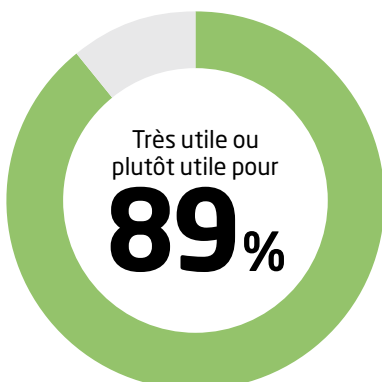

SITUATION PROFESSIONNELLE ENVIRON 6 MOIS APRÈS LA FORMATION

TYPES DE CONTRAT POUR LES PERSONNES EN EMPLOI ENVIRON 6 MOIS APRÈS LA FORMATION :

LOCALISATION GÉOGRAPHIQUE DE L'ENTREPRISE

TAILLE DE L'ENTREPRISE

TRAVAILLEZ-VOUS DANS LE DOMAINE POUR LEQUEL VOUS AVEZ ÉTÉ FORMÉ ?

POUR LES PERSONNES EN EMPLOI, LA FORMATION A-T-ELLE ÉTÉ UTILE À L'EXERCICE DE VOTRE FONCTION ACTUELLE ?

POUR LES PERSONNES N'ÉTANT PAS EN EMPLOI, LA FORMATION A-T-ELLE ÉTÉ UTILE ?