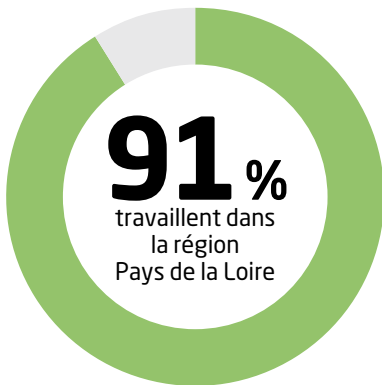

Licence pro. Comptabilité et paye

(Laval en partenariat avec le lycée Haute Follis - Nantes en partenariat avec le CFP CFA la Joliverie)

Nombre de répondants : 24 (sur un total de 37 personnes interrogées, soit un taux de retour de 65%)

SITUATION PROFESSIONNELLE ENVIRON 6 MOIS APRÈS LA FORMATION

TYPES DE CONTRAT POUR LES PERSONNES EN EMPLOI ENVIRON 6 MOIS APRÈS LA FORMATION :

LOCALISATION GÉOGRAPHIQUE DE L'ENTREPRISE

TAILLE DE L'ENTREPRISE