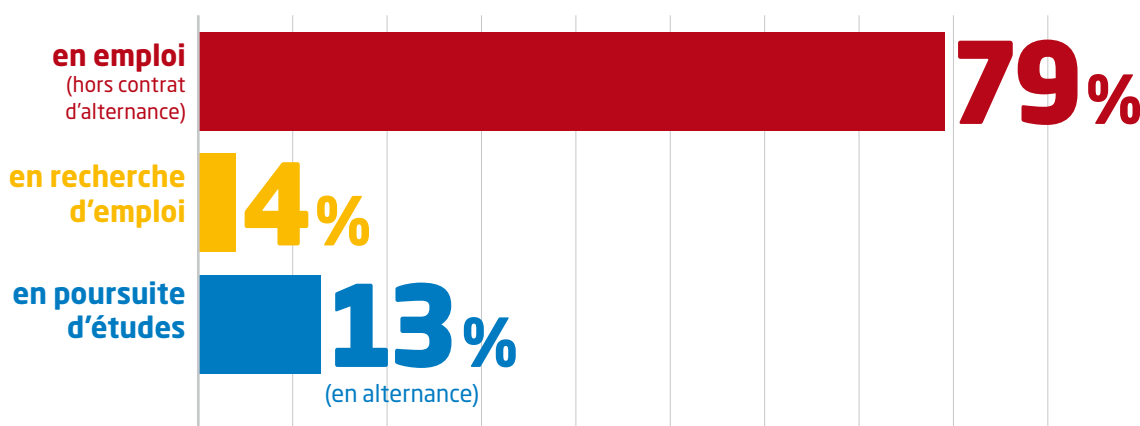

Licence pro. Comptabilité et paye

(Laval en partenariat avec le lycée Haute Follis - Nantes en partenariat avec le CFP CFA la Joliverie)

Nombre de répondants : 24 (sur un total de 37 personnes interrogées, soit un taux de retour de 65%)

SITUATION PROFESSIONNELLE ENVIRON 6 MOIS APRÈS LA FORMATION

TYPES DE CONTRAT POUR LES PERSONNES EN EMPLOI ENVIRON 6 MOIS APRÈS LA FORMATION :

LOCALISATION GÉOGRAPHIQUE DE L'ENTREPRISE

TAILLE DE L'ENTREPRISE