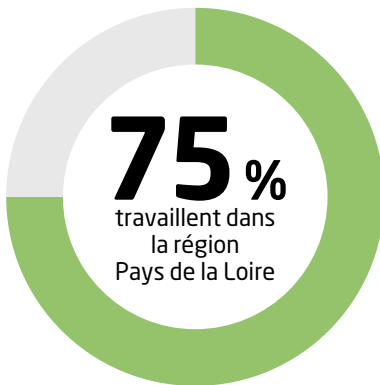

Licence pro. Génie électrique (La Roche-sur-Yon, Nantes en partenariat avec le Campus St-Félix la Salle)

Nombre de répondants : 18 (sur un total de 29 personnes interrogées, soit un taux de retour de 62%)

SITUATION PROFESSIONNELLE ENVIRON 6 MOIS APRÈS LA FORMATION

TYPES DE CONTRAT POUR LES PERSONNES EN EMPLOI ENVIRON 6 MOIS APRÈS LA FORMATION :

LOCALISATION GÉOGRAPHIQUE DE L'ENTREPRISE

TAILLE DE L'ENTREPRISE