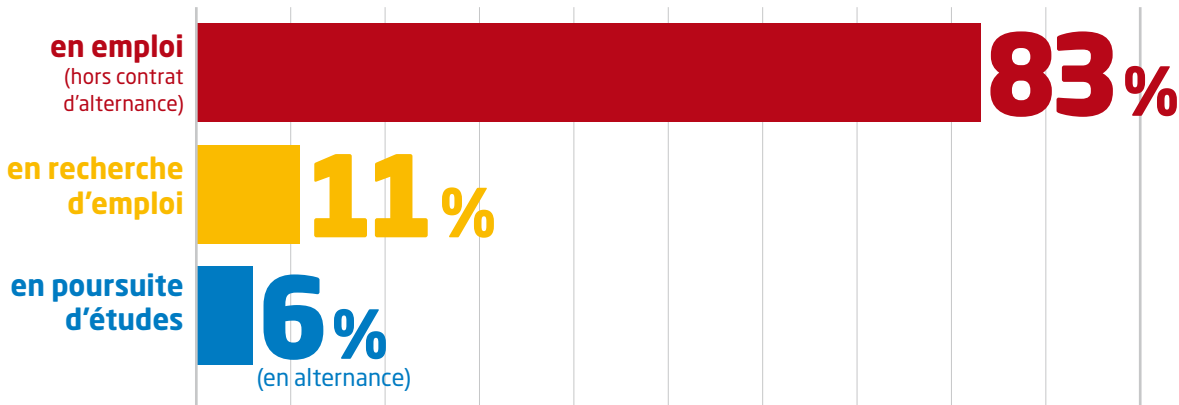

Licence pro. Génie électrique (La Roche-sur-Yon, Nantes en partenariat avec le Campus St-Félix la Salle)

Nombre de répondants : 18 (sur un total de 29 personnes interrogées, soit un taux de retour de 62%)

SITUATION PROFESSIONNELLE ENVIRON 6 MOIS APRÈS LA FORMATION

TYPES DE CONTRAT POUR LES PERSONNES EN EMPLOI ENVIRON 6 MOIS APRÈS LA FORMATION :

LOCALISATION GÉOGRAPHIQUE DE L'ENTREPRISE

TAILLE DE L'ENTREPRISE