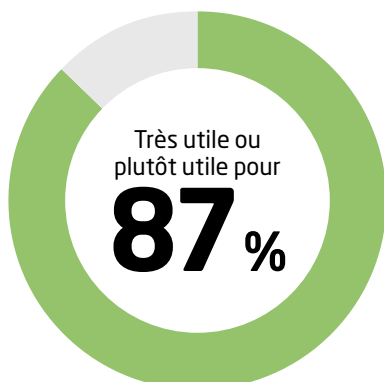

SITUATION PROFESSIONNELLE ENVIRON 6 MOIS APRÈS LA FORMATION

TYPES DE CONTRAT POUR LES PERSONNES EN EMPLOI ENVIRON 6 MOIS APRÈS LA FORMATION :

LOCALISATION GÉOGRAPHIQUE DE L'ENTREPRISE

TAILLE DE L'ENTREPRISE

TRAVAILLEZ-VOUS DANS LE DOMAINE POUR LEQUEL VOUS AVEZ ÉTÉ FORMÉ ?

POUR LES PERSONNES EN EMPLOI, LA FORMATION A-T-ELLE ÉTÉ UTILE À L'EXERCICE DE VOTRE FONCTION ACTUELLE ?

POUR LES PERSONNES N'ÉTANT PAS EN EMPLOI, LA FORMATION A-T-ELLE ÉTÉ UTILE ?