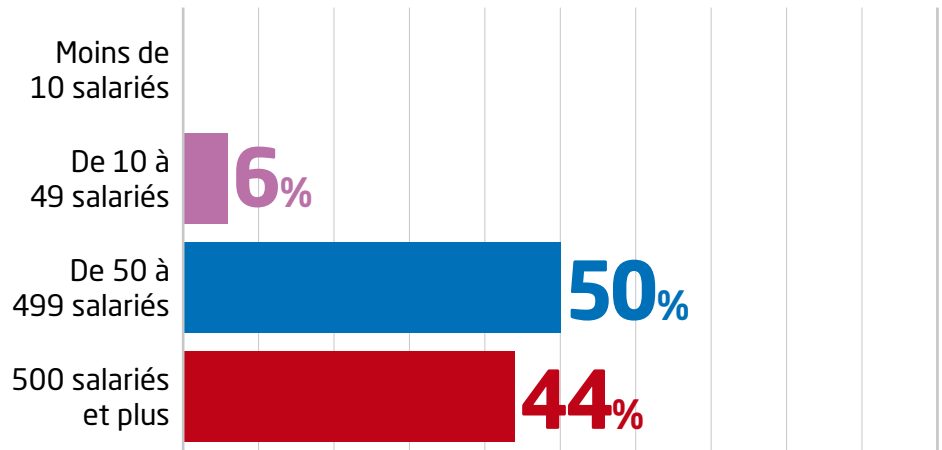

SITUATION PROFESSIONNELLE ENVIRON 6 MOIS APRÈS LA FORMATION

TYPES DE CONTRAT POUR LES PERSONNES EN EMPLOI ENVIRON 6 MOIS APRÈS LA FORMATION :

LOCALISATION GÉOGRAPHIQUE DE L'ENTREPRISE

TAILLE DE L'ENTREPRISE

TRAVAILLEZ-VOUS DANS LE DOMAINE POUR LEQUEL VOUS AVEZ ÉTÉ FORMÉ ?

POUR LES PERSONNES EN EMPLOI, LA FORMATION A-T-ELLE ÉTÉ UTILE À L'EXERCICE DE VOTRE FONCTION ACTUELLE ?

POUR LES PERSONNES N'ÉTANT PAS EN EMPLOI, LA FORMATION A-T-ELLE ÉTÉ UTILE ?