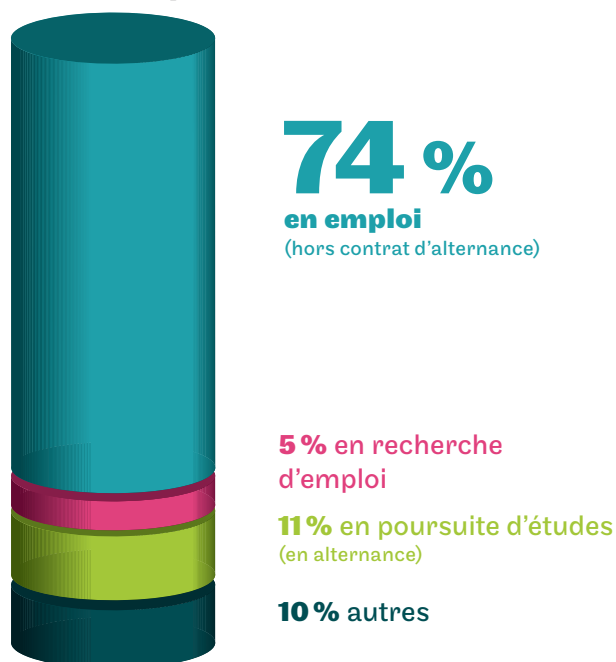

Situation professionnelle environ 6 mois après la formation