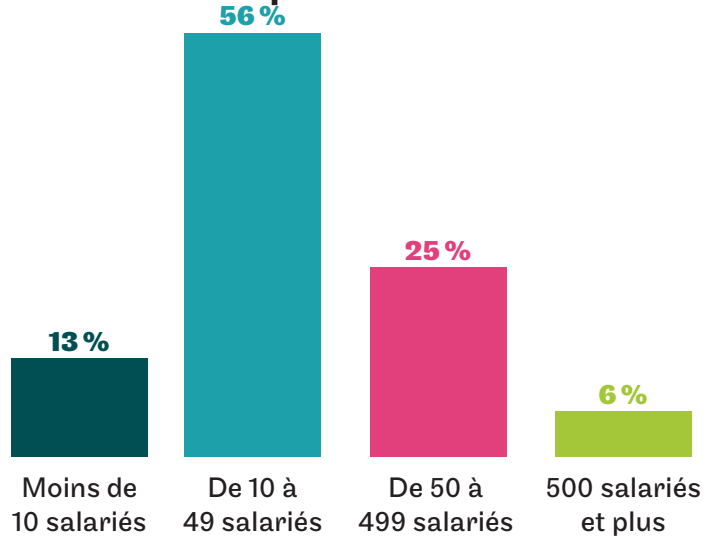

Deust Conduite de travaux en éco construction (3^{ème} année - Angers, en partenariat avec les Compagnons du devoir)

Nombre de répondants : 19 (sur un total de 25 personnes interrogées, soit un taux de retour de 76%)

Taux d'obtention du diplôme visé

Situation professionnelle environ 6 mois après la formation

Types de contrat pour les personnes
en emploi environ 6 mois
après la formation :

47 %

des personnes sont restées dans leur entreprise à
l'issue du cursus au Cnam en CDI ou CDD
dont 56% hors alternance

Localisation géographique de l'entreprise

Taille de l'entreprise

Travaillez-vous dans le domaine pour lequel vous avez été formé ?

Pour les personnes en emploi,
la formation a-t-elle été utile
à l'exercice de votre
fonction actuelle ?