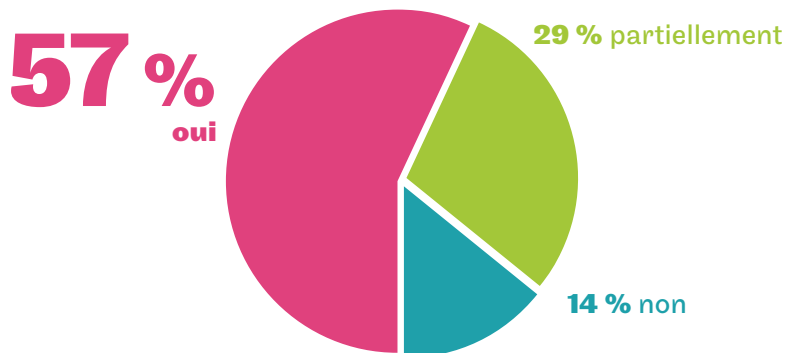

Deust Conduite de travaux en éco construction (3^{ème} année - Angers, en partenariat avec les Compagnons du devoir)

Nombre de répondants : 19 (sur un total de 25 personnes interrogées, soit un taux de retour de 76%)

Taux d'obtention du diplôme visé

Situation professionnelle environ 6 mois après la formation

Types de contrat pour les personnes
en emploi environ 6 mois
après la formation :

47 %

des personnes sont restées dans leur entreprise à
l'issue du cursus au Cnam en CDI ou CDD
dont 56% hors alternance

Localisation géographique de l'entreprise

Taille de l'entreprise

Travaillez-vous dans le domaine pour lequel vous avez été formé ?

Pour les personnes en emploi,
la formation a-t-elle été utile
à l'exercice de votre
fonction actuelle ?