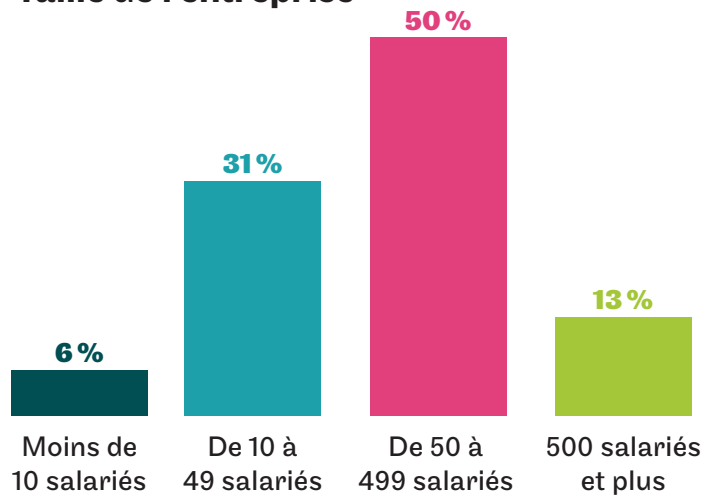

Situation professionnelle environ 6 mois après la formation

17 %
des personnes sont restées dans leur entreprise à l'issue du cursus au Cnam
dont 33 % en CDI ou CDD hors alternance

Localisation géographique de l'entreprise

Taille de l'entreprise

Travaillez-vous dans le domaine pour lequel vous avez été formé ?

Pour les personnes en emploi,
la formation a-t-elle été utile
à l'exercice de votre
fonction actuelle ?

Très utile ou
plutôt utile pour
100%