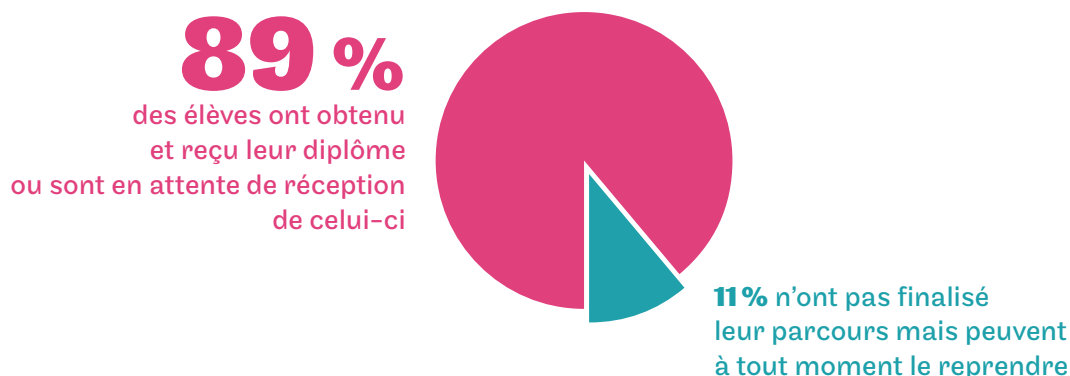

Licence Informatique (Laval en partenariat avec l'Institut d'informatique appliquée (IIA))

Nombre de répondants : 18 (sur un total de 24 personnes interrogées, soit un taux de retour de 75%)

Taux d'obtention du diplôme visé