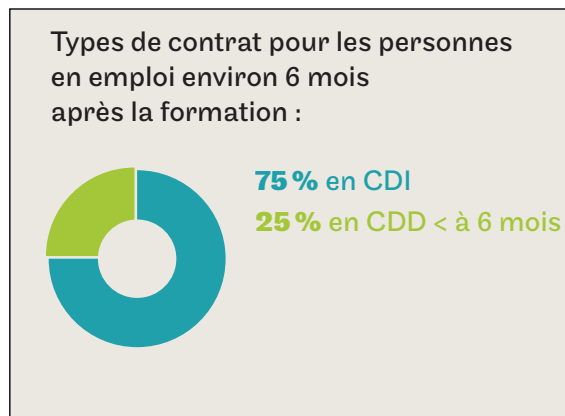

Licence Informatique (Laval en partenariat avec l'Institut d'informatique appliquée (IIA))

Nombre de répondants : 18 (sur un total de 24 personnes interrogées, soit un taux de retour de 75%)

Taux d'obtention du diplôme visé

Situation professionnelle environ 6 mois après la formation

17 %
des personnes sont restées dans leur entreprise à l'issue du cursus au Cnam
dont 33 % en CDI ou CDD hors alternance

Localisation géographique de l'entreprise

Taille de l'entreprise

Travaillez-vous dans le domaine pour lequel vous avez été formé ?

Pour les personnes en emploi,
la formation a-t-elle été utile
à l'exercice de votre
fonction actuelle ?

Très utile ou
plutôt utile pour
100%