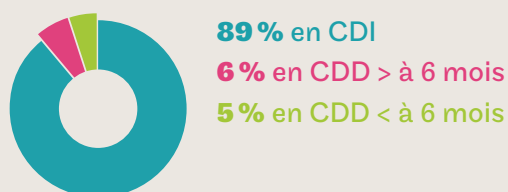

61 %

des personnes sont restées dans leur entreprise à
l'issue du cursus au Cnam
en CDI ou CDD hors alternance