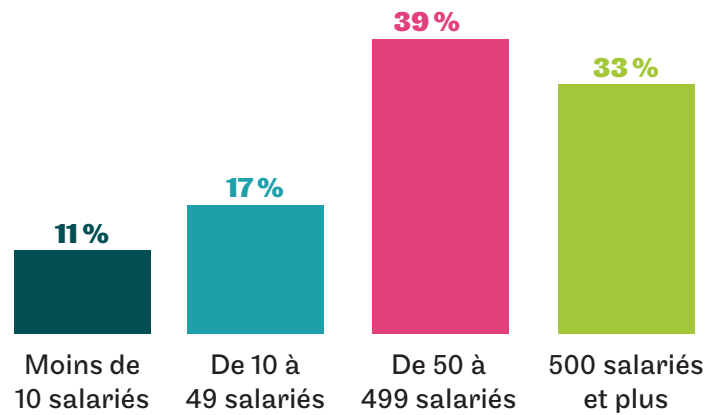

Situation professionnelle environ 6 mois après la formation

100 %
en emploi
(hors contrat d'alternance)

Types de contrat pour les personnes
en emploi environ 6 mois
après la formation :

61 %

des personnes sont restées dans leur entreprise à
l'issue du cursus au Cnam
en CDI ou CDD hors alternance

Localisation géographique de l'entreprise

Taille de l'entreprise

Travaillez-vous dans le domaine pour lequel vous avez été formé ?

Pour les personnes en emploi,
la formation a-t-elle été utile
à l'exercice de votre
fonction actuelle ?