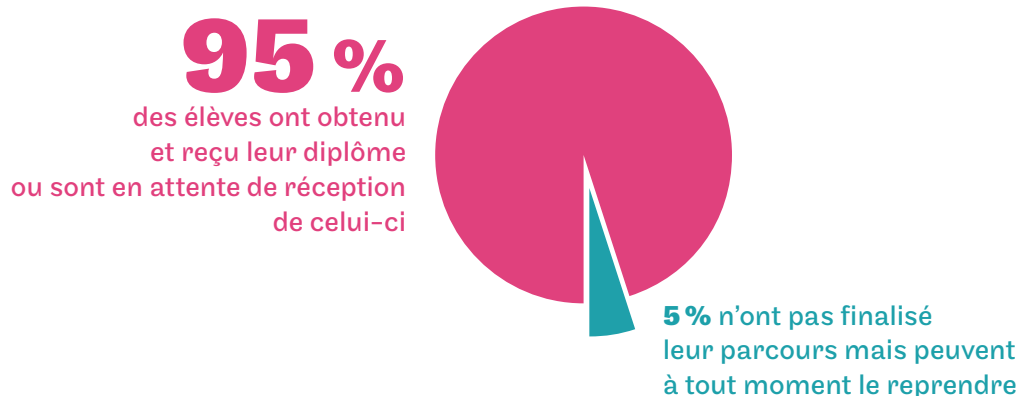

Licence pro. Comptabilité et paye

(Nantes en partenariat avec le CFP CFA la Joliverie)

Nombre de répondants : 18 (sur un total de 25 personnes interrogées, soit un taux de retour de 72%)

Taux d'obtention du diplôme visé